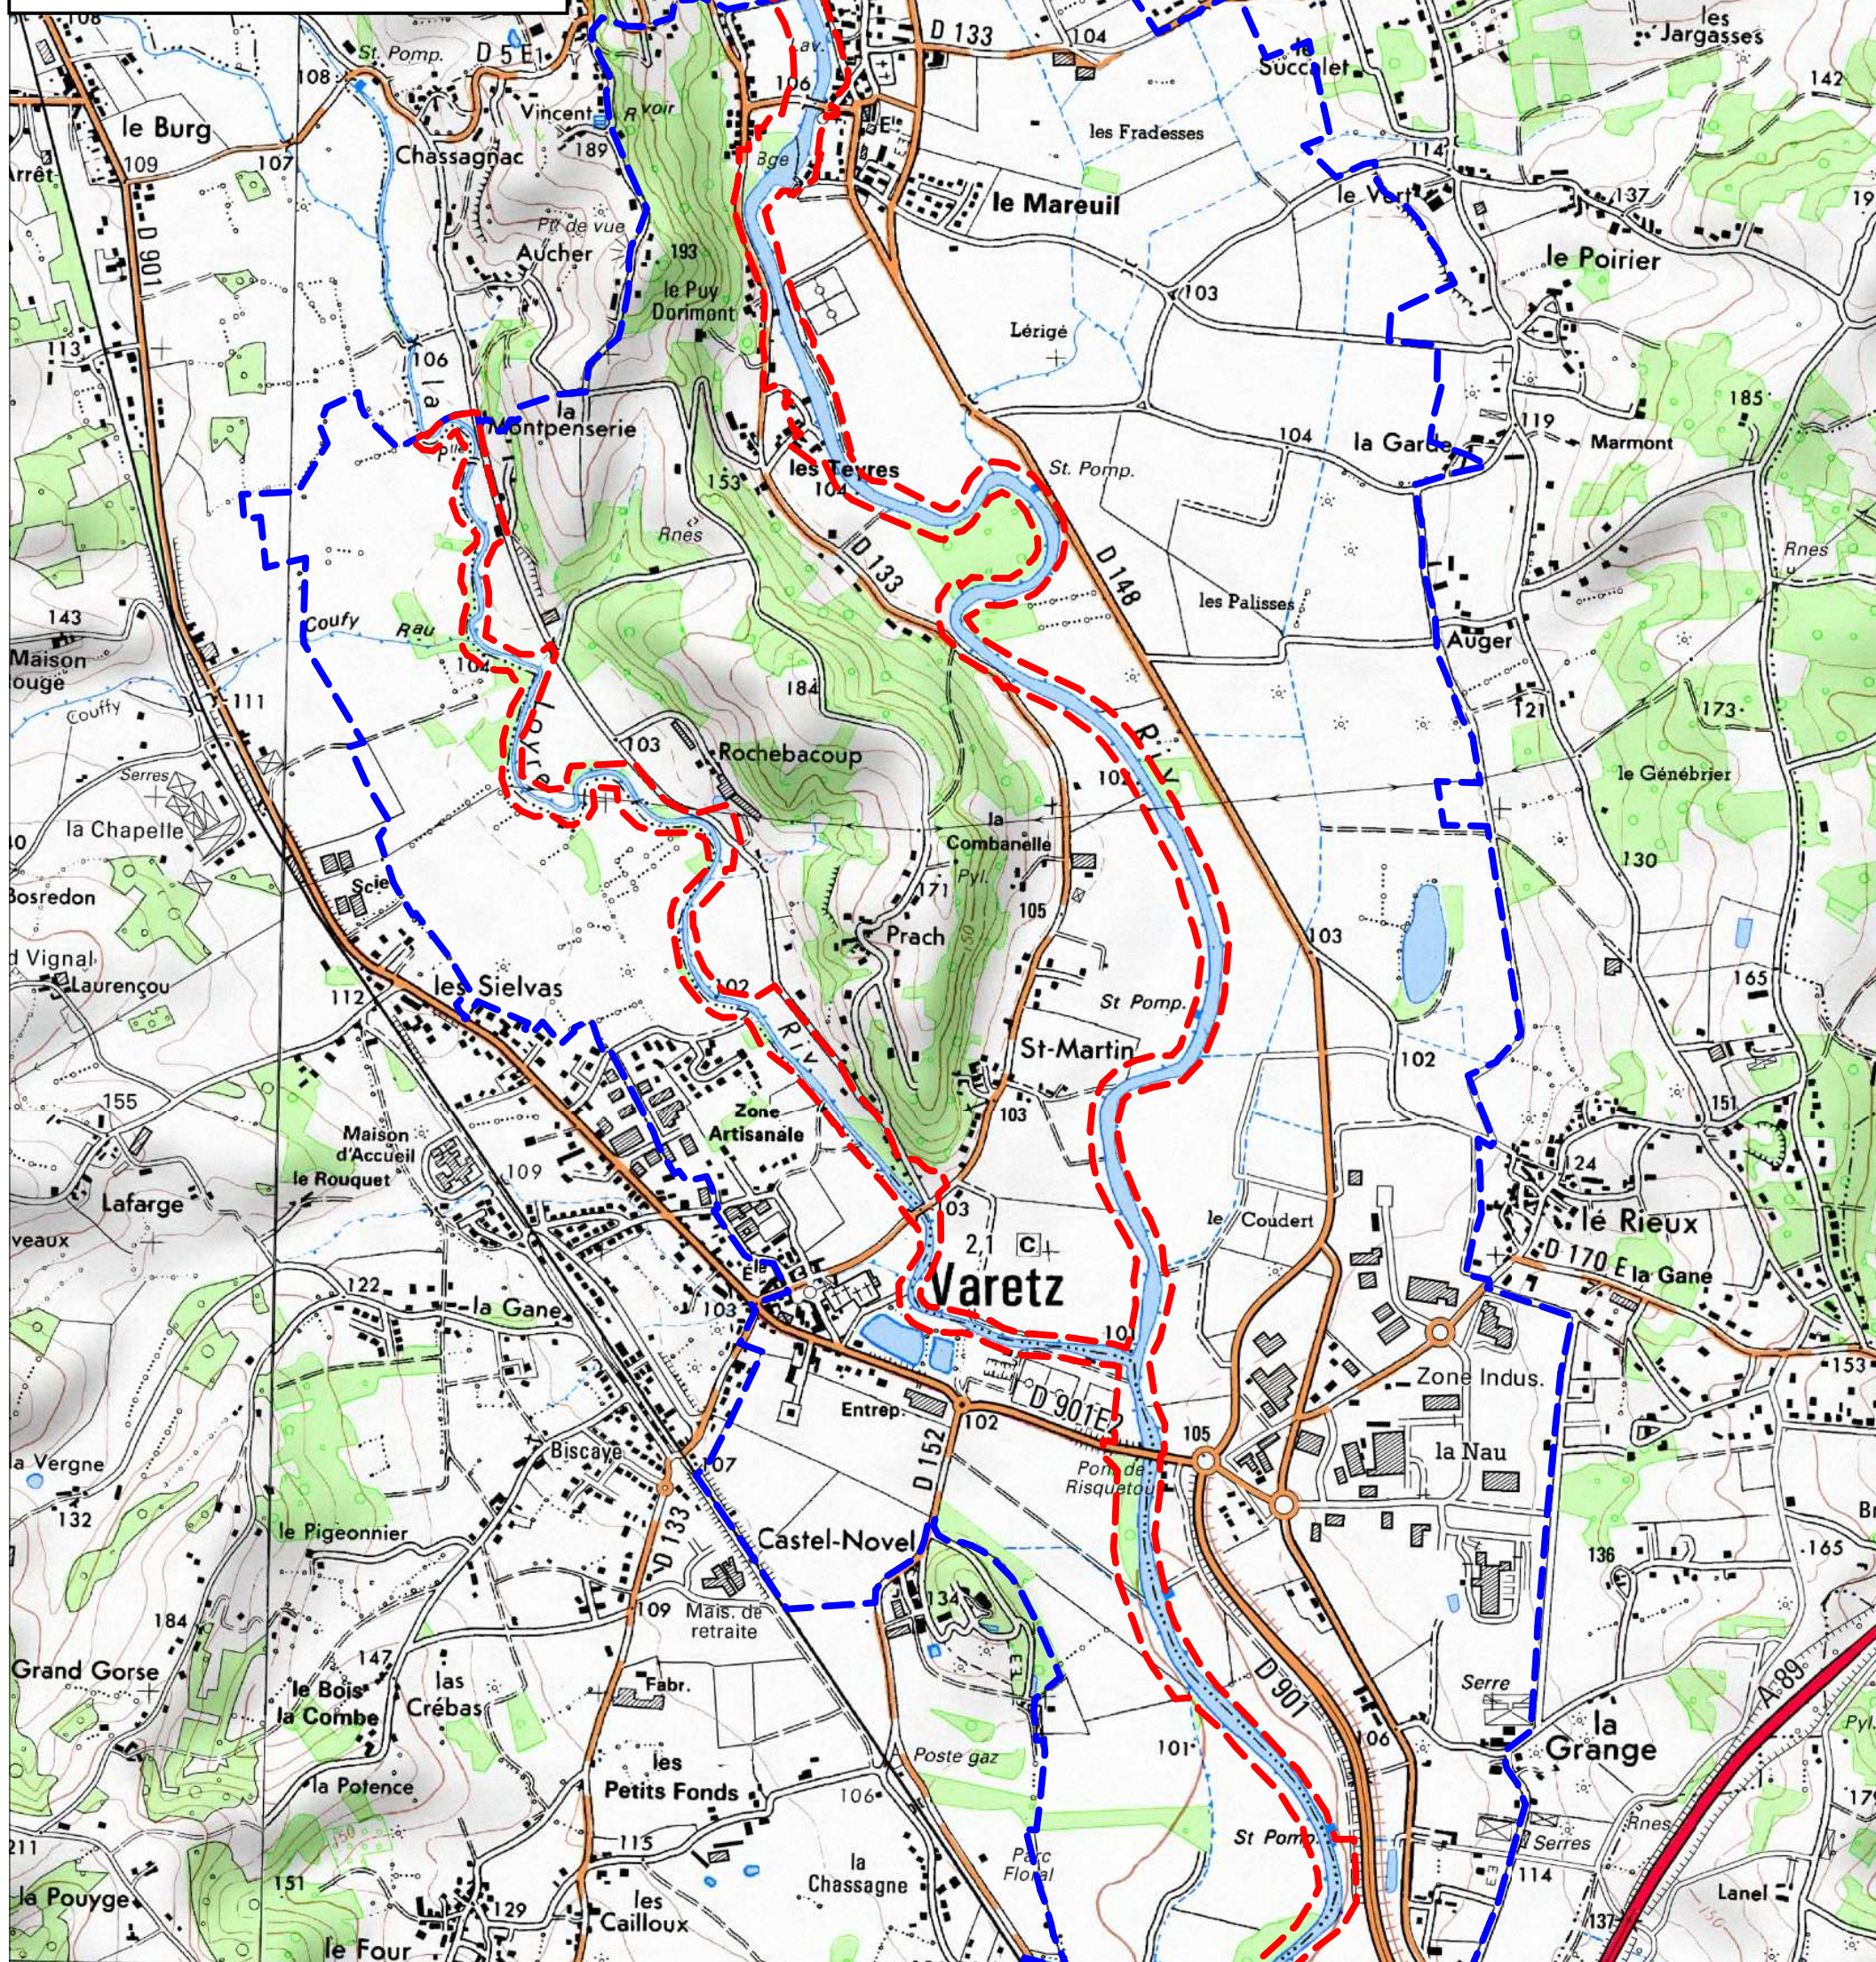

PRISE D'EAU DU PIGEON BLANC

PERIMETRES DE PROTECTION

Echelle : 1/15 000e

Périmètre de Protection Immédiate

Périmètres de Protection Rapprochée

----- Type 1 ou zone tampon

----- Type 2 ou zone complémentaire